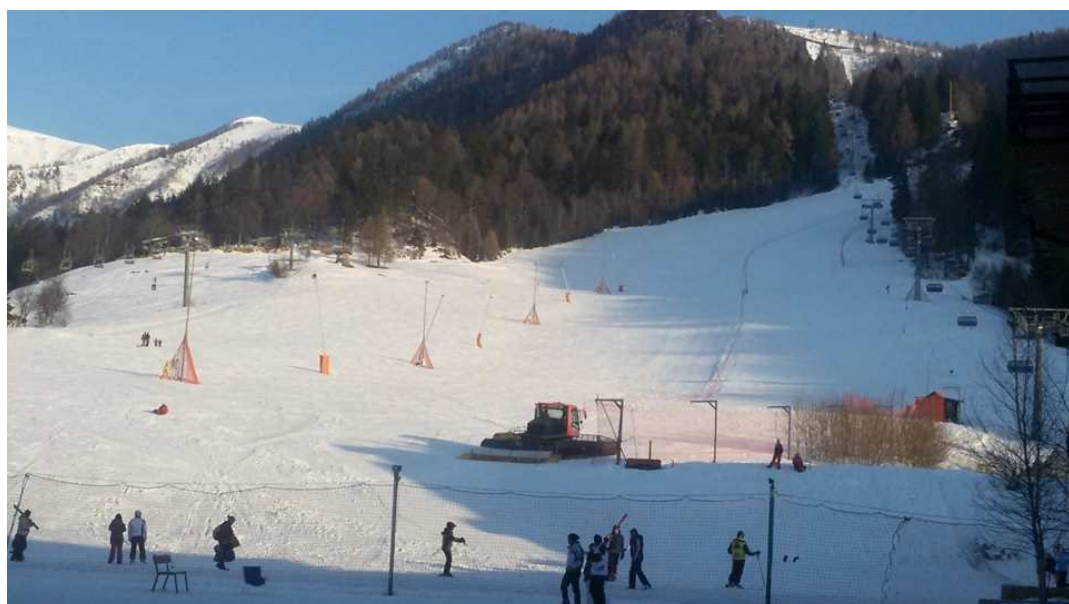

Da una collaborazione tra: Montecampione Ski Area, Sci Club Rongai, Sci Club '90 Montecampione, Fan Club Sorelle Fanchini, Consorzio ed Ass.Commercianti ed Operatori di Montecampione,

Sabato 04 aprile 2015

a Montecampione 1200

8a Coppa Sorelle Fanchini

5° Memorial Claudia Fanchini

Gara di Slalom Gigante (molto Gigante!!!) aperta a tutti, anche a quelli che non sciano ma che semplicemente desiderano lasciare la loro offerta.

Consegna dei pettorali dalle ore **8.30** nel piazzale della Splaza antistante la partenza della Seggiovia Corniolo.

Inizio della gara, che si svolgerà sull'ultima parte della pista antistante il Condominio La Splaza, previsto per le ore **9.30**.

Riconsegna dei pettorali appena finita la discesa ad un incaricato dello Sci Club Rongai che sarà presente al traguardo.

Rinfresco presso gli stand della Fondazione per la Ricerca sulla Fibrosi Cistica Onlus nella Piazza davanti al Condominio La Splaza dalle ore **12.00**.